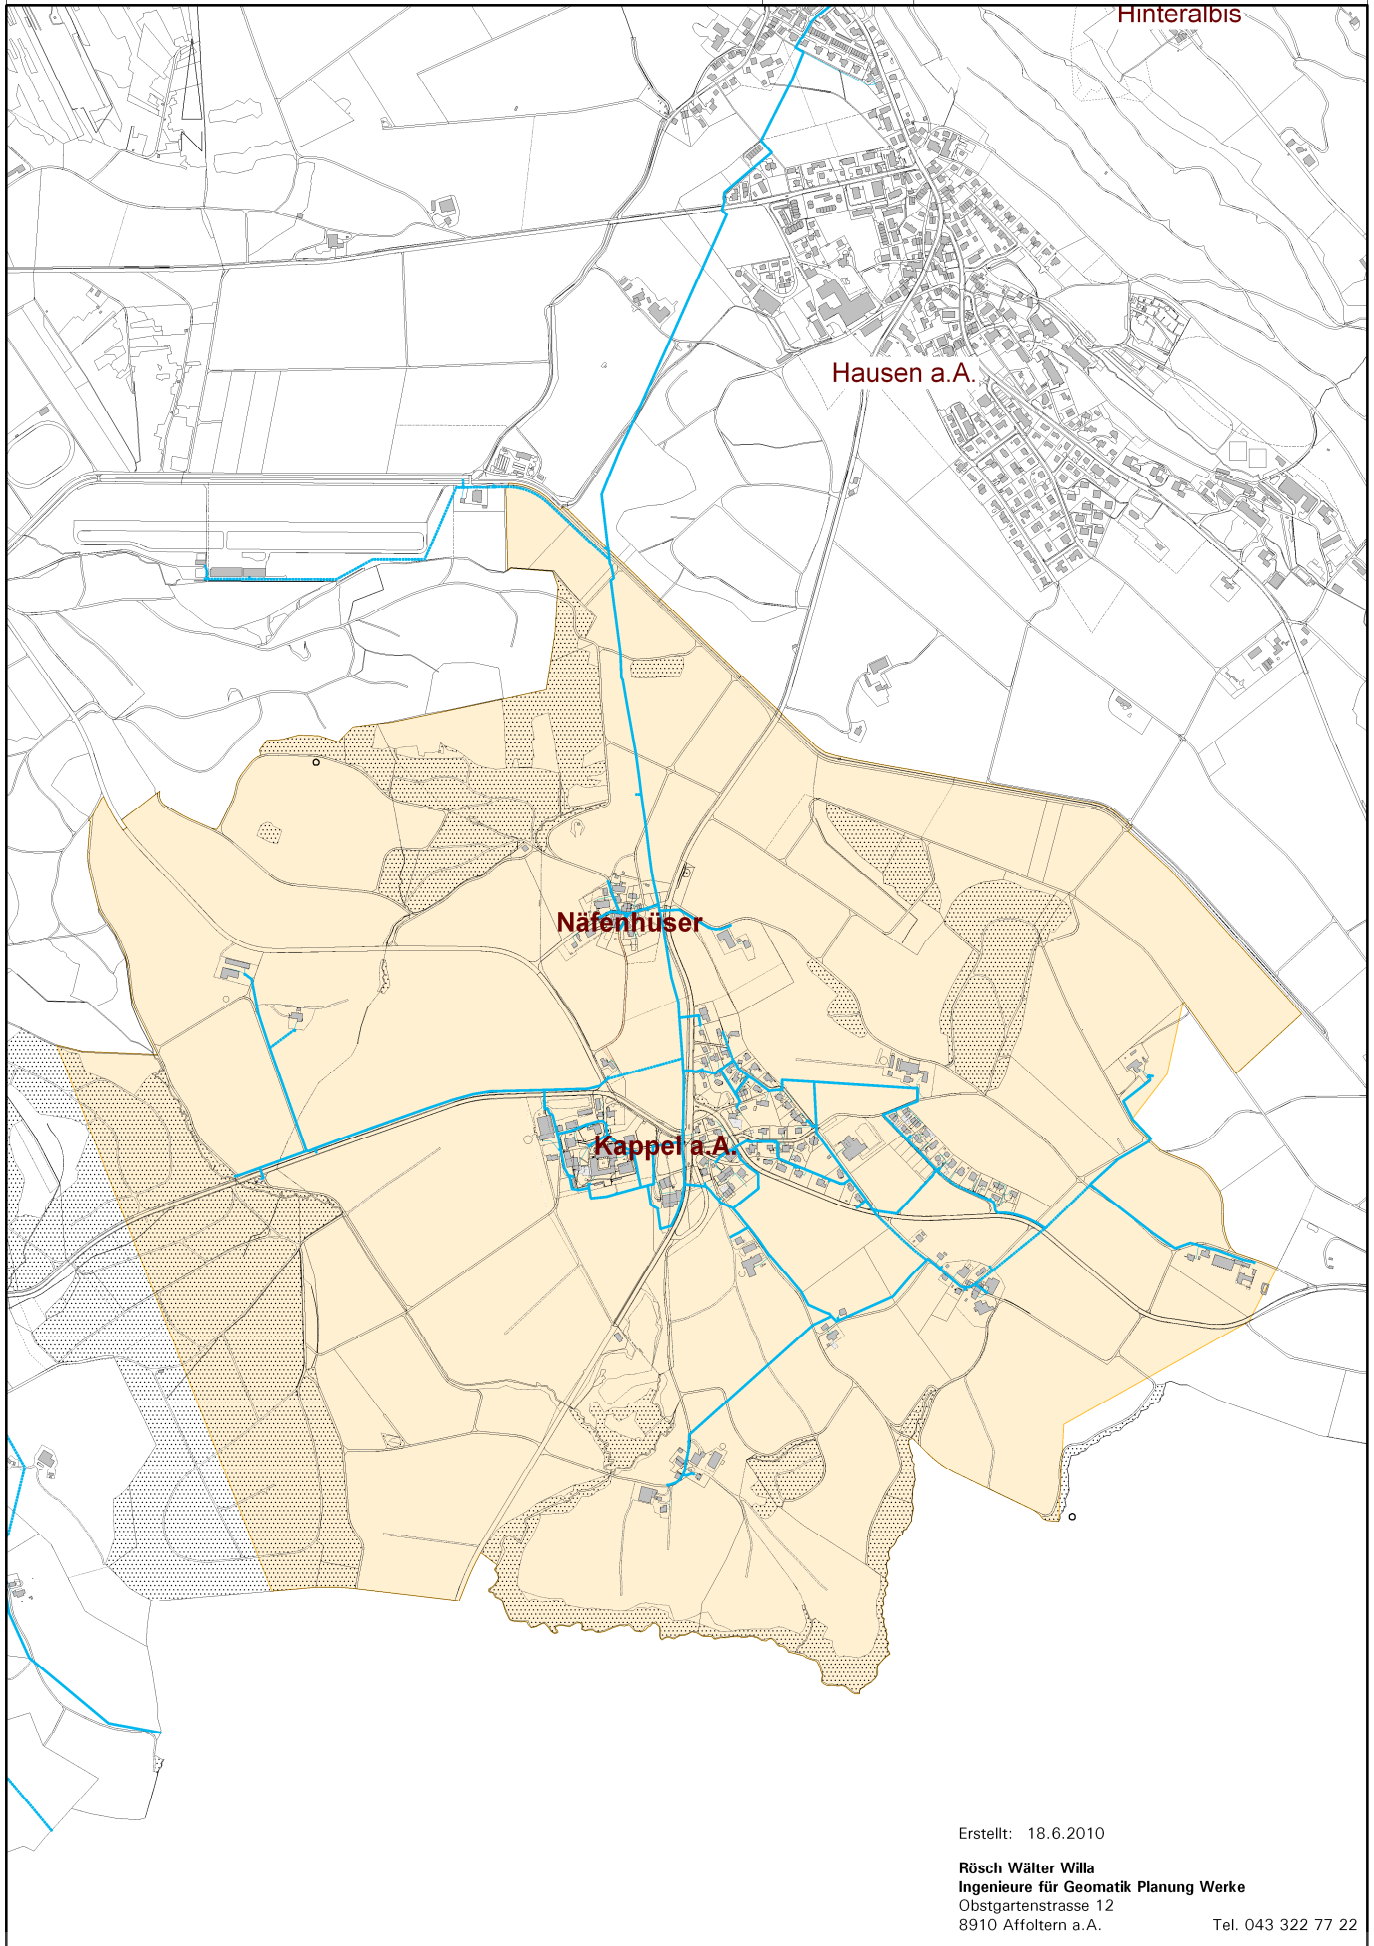

Erstellt: 21.6.2010

Rüsch Wälter Willa  
Ingenieure für Geomatik Planung Werke  
Obstgartenstrasse 12  
8910 Affoltern a.A.

Tel. 043 322 77 22

Erstellt: 18.6.2010

Rüsch Wälter Willa  
Ingenieure für Geomatik Planung Werke  
Obstgartenstrasse 12  
8910 Affoltern a.A.