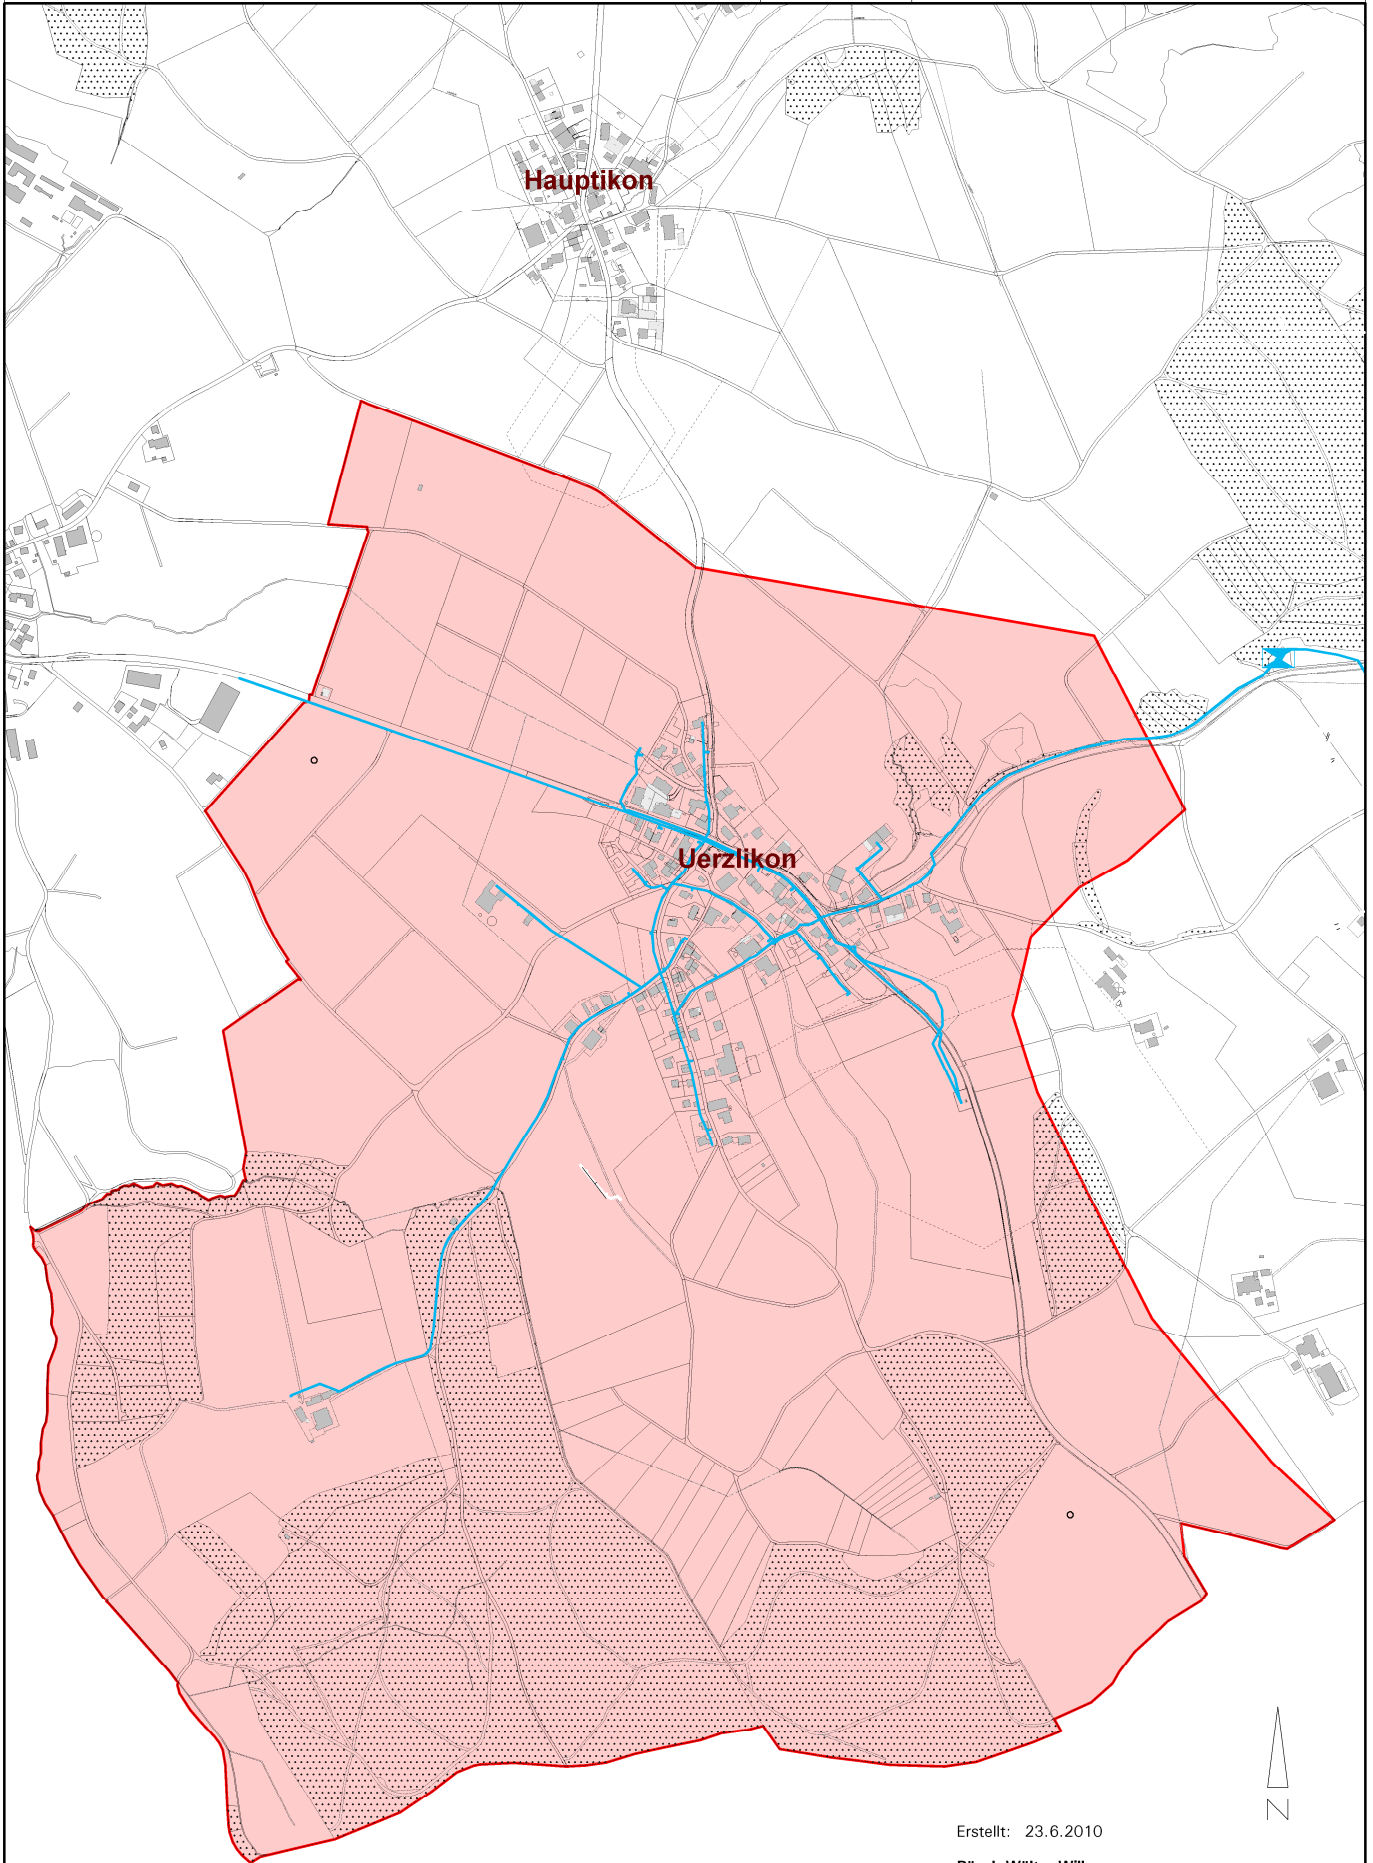

Hauptikon

Uerzlikon

Erstellt: 23.6.2010

Rüsch Wälter Willa
Ingenieure für Geomatik Planung Werke
Obstgartenstrasse 12
8910 Affoltern a.A.

Tel. 043 322 77 22