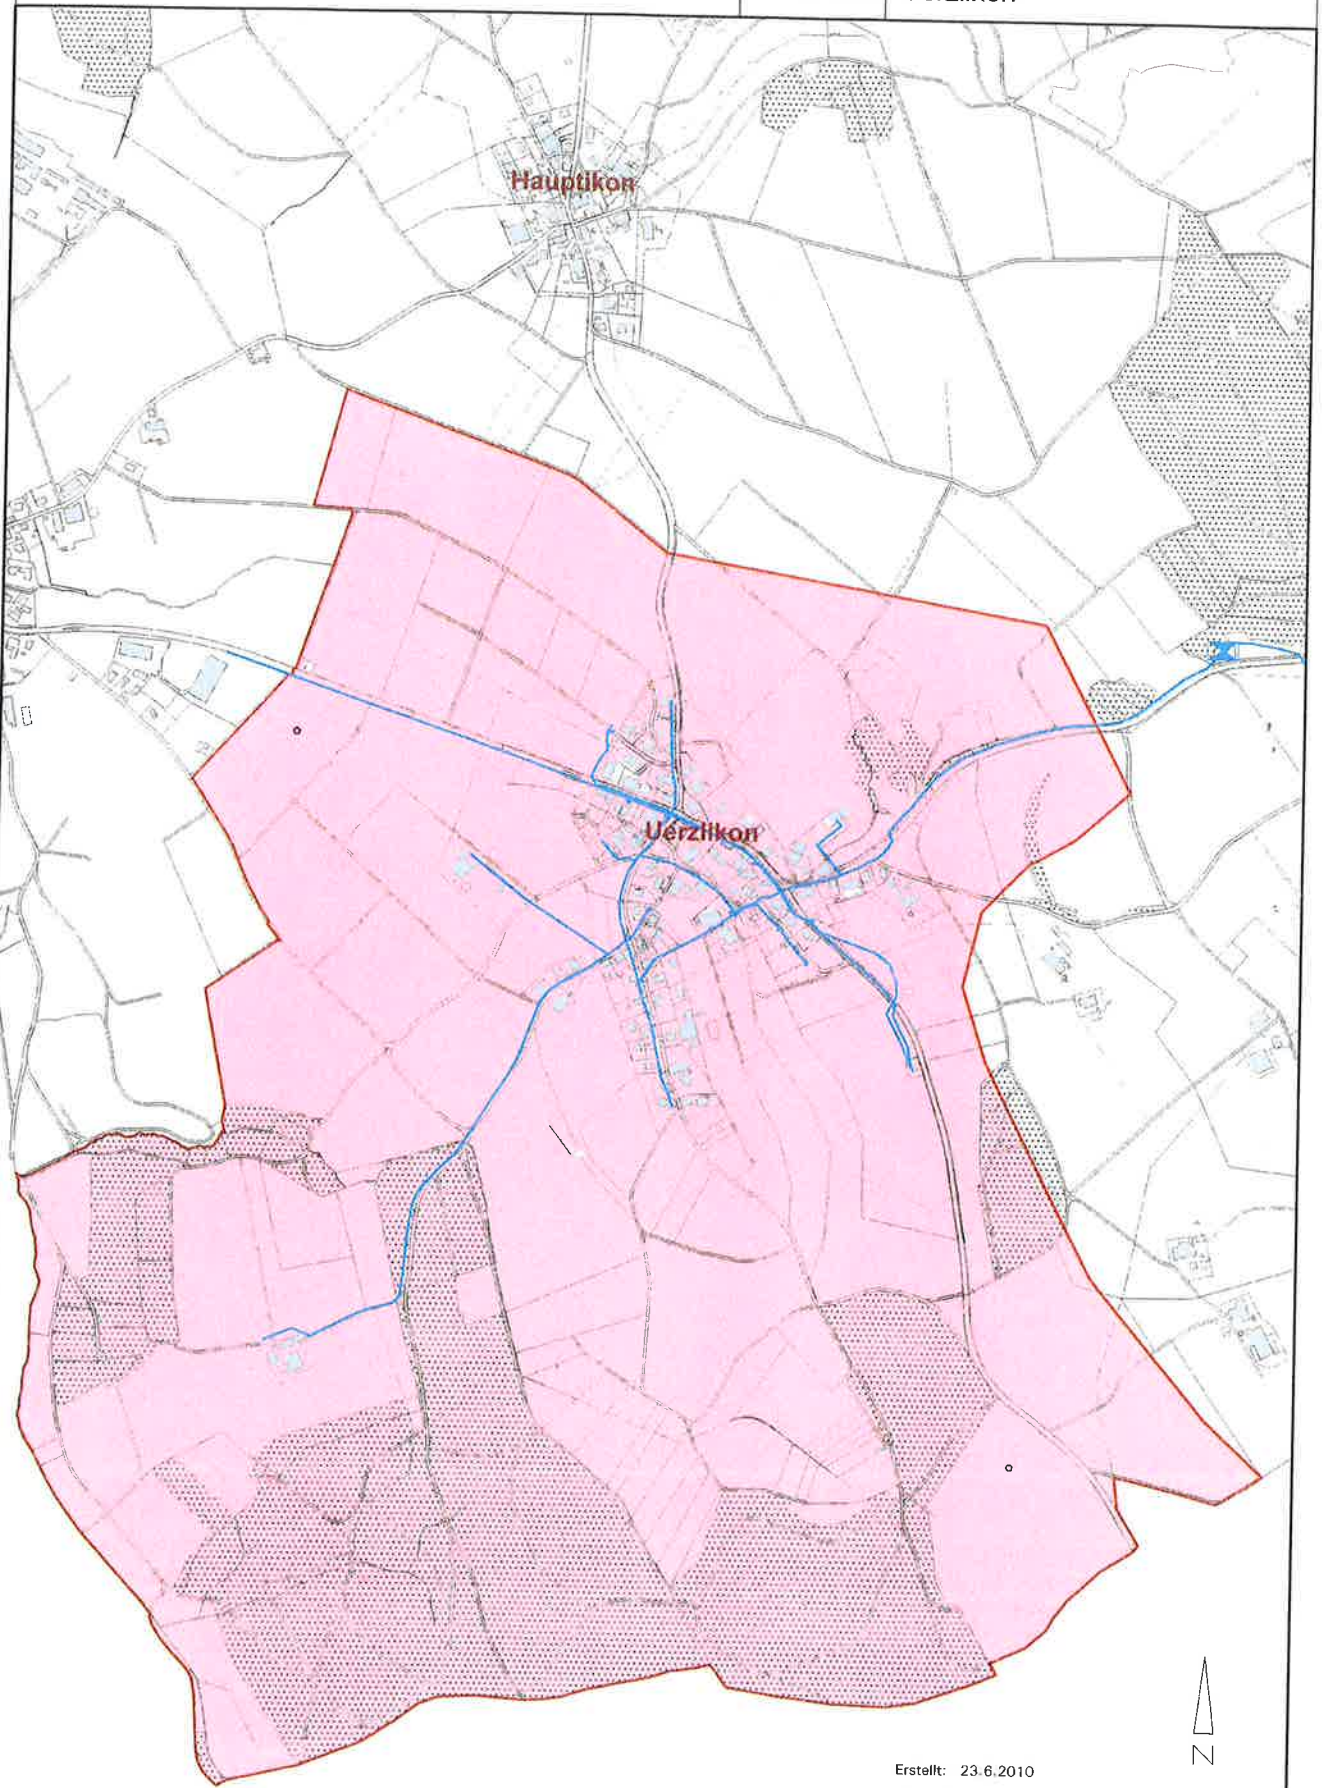

Erstellt: 21.6.2010

Rösch Wälter Willa
Ingenieure für Geomatik Planung Werke
Obstgartenstrasse 12
8910 Affoltern a. A.

Tel. 043 322 77 22

Erstellt: 23.6.2010

Rösch Wältli Willa
Ingenieure für Geomatik Planung Werke
Obstgartenstrasse 12
8910 Affoltern a.A.